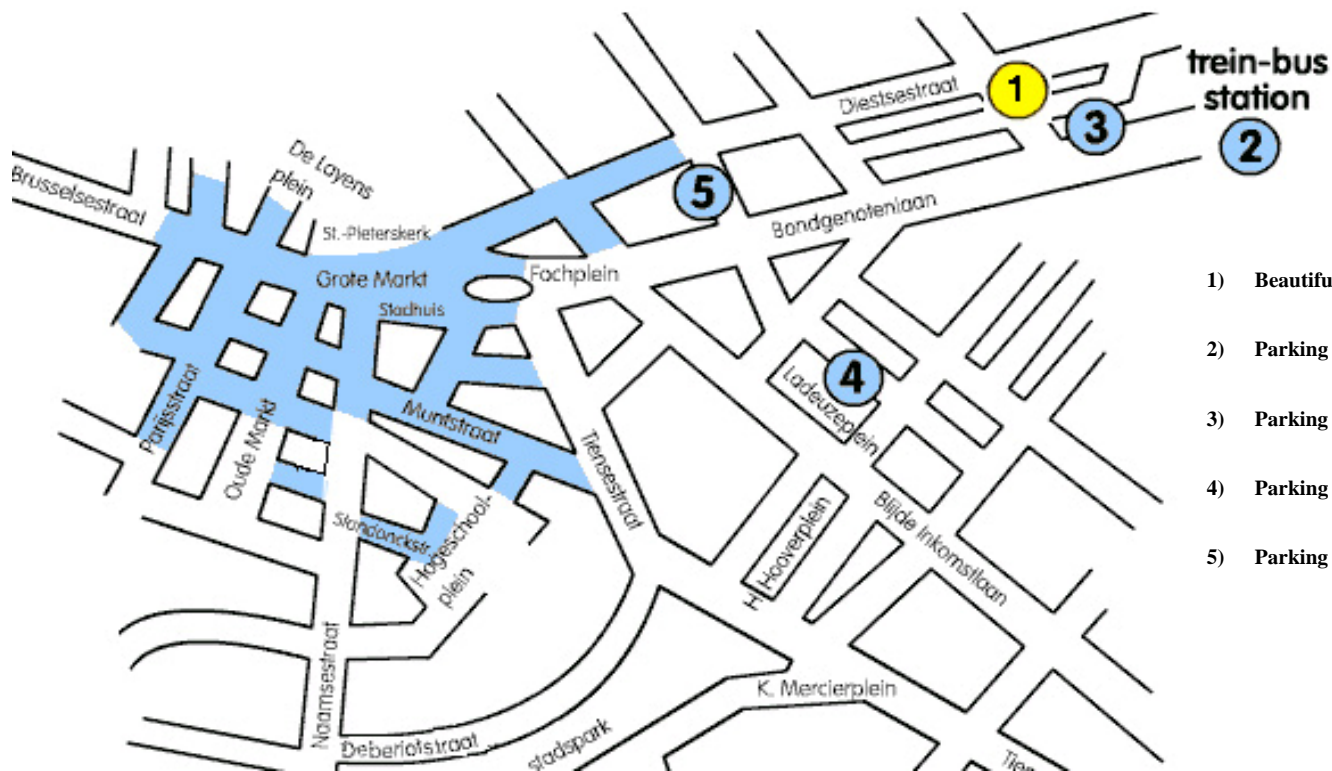

# Beautiful Nails by Linde

Louis Melsensstraat 3 - 3000 Leuven

016/23.85.78

- 1) Beautiful Nails by Linde
- 2) Parking gare "De Bond"
- 3) Parking Super City One
- 4) Parking Ladeuze
- 5) Parking Center

## E 40 Bruxelles - Liège

A partir de l'E40, direction Liège, vous suivez la direction "E314 - Hasselt - Genk - Leuven". Ensuite, vous prenez la direction "Leuven", sortie 15 sur l'E314. Vous vous trouvez sur la N264 "Boudewijnlaan". Au troisième feu (la rocade de Louvain), vous tournez à gauche. Vous continuez sur la rocade jusqu'au croisement près des bâtiments de Stella Artois. Après le croisement, vous prenez et conservez la bande de droite. Tout juste après la gare, vous prenez à droite la "Bondgenotenlaan". La Louis Melsensstraat est la première rue à droite.

## A pied à partir de la gare

Beautiful Nails by Linde est à 5 minutes à peu près de la gare. Vous suivez la "Bondgenotenlaan", la grand-rue en face de la gare. La Louis Melsensstraat est la première rue à droite.