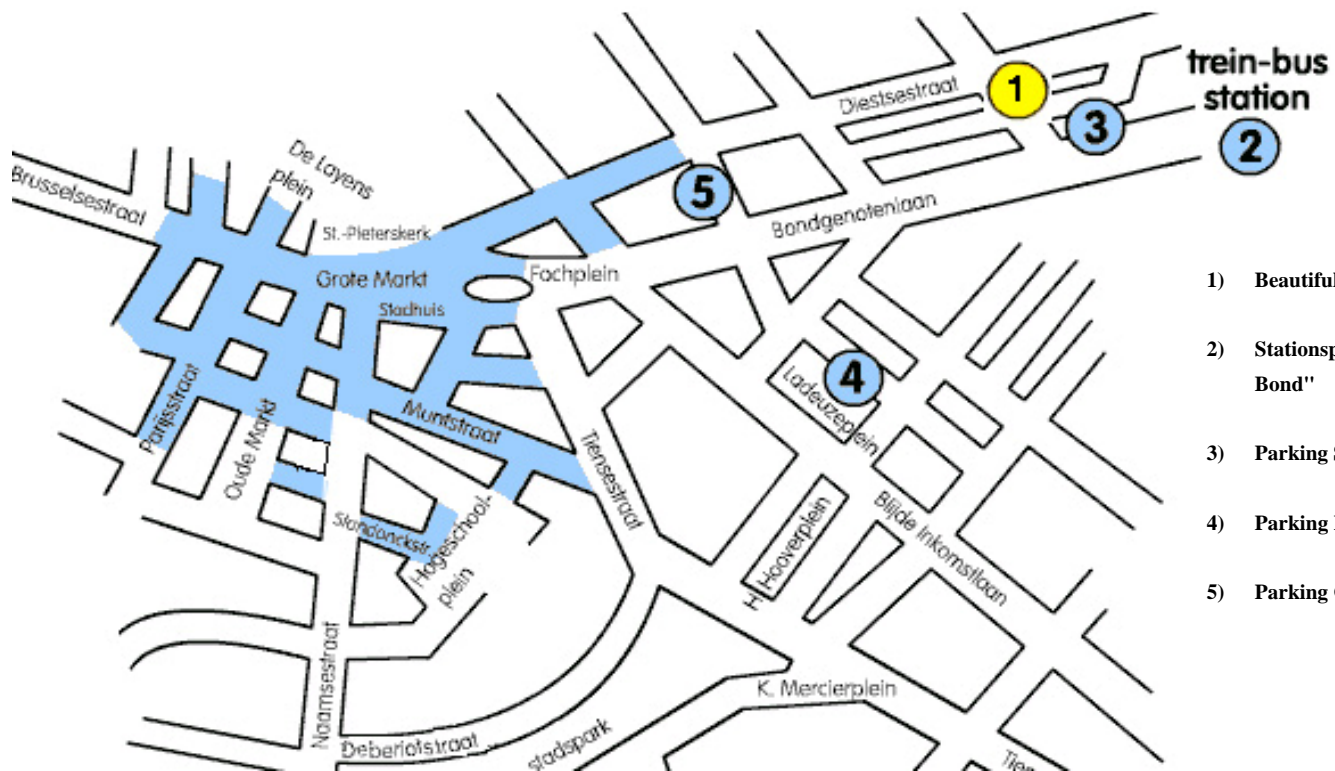

Beautiful Nails by Linde

Louis Melsensstraat 3 - 3000 Leuven

016/23.85.78

- 1) Beautiful Nails by Linde
- 2) Stationsparking "De Bond"
- 3) Parking Super City One
- 4) Parking Ladeuze
- 5) Parking Center

E 40 Brussel - Luik

Vanop de E40 richting Luik volgt u richting "E314 - Hasselt - Genk - Leuven". Dan volgt u richting "Leuven". Dit is afrit 15 op de E314. U komt op de N264 "Boudewijnlaan". Aan de 3de verkeerslichten (de "Ring rond Leuven") slaat u links af en blijft u steeds rechtdoor rijden. Zo volgt u de Ring rond Leuven tot aan het kruispunt naast de Stella-gebouwen. Na het kruispunt neemt u het rechtse rijvak en rijdt u rechtdoor. Vlak na het station van Leuven slaat u rechts af naar de "Bondgenotenlaan". De eerste straat naar rechts is de Louis Melsensstraat.

Te voet vanaf het station

Beautiful Nails by Linde bevindt zich op wandelafstand van het station (ongeveer 5 min.). U volgt de "Bondgenotenlaan" (de straat tegenover het station). De eerste straat naar rechts is de Louis Melsensstraat.

Met de Bus

Er rijden talrijke bussen van en naar het station te Leuven. De routebeschrijving vindt u hierboven. Wij verwijzen u voor de dienstregeling door naar de website van De Lijn (<http://www.delijn.be>).